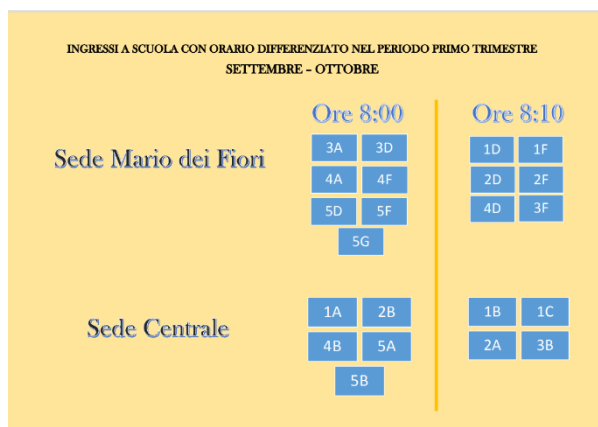

*Istituto d' Istruzione Superiore
Licei "Luca da Penne - Mario dei Fiori"
Via Dante Alighieri, 8 – 65017 Penne (Pe)*

LICEO ARTISTICO – LICEO CLASSICO – LICEO SCIENTIFICO – LICEO DELLE SCIENZE UMANE

AI SIGG. DOCENTI
Al personale ATA
AL DSGA

Ordine del giorno N° 5

Oggetto: Scansione oraria giornaliera e settimanale delle lezioni

Si comunica che in base alle nuove disposizioni ministeriali non si effettueranno ore di lezione di didattica a distanza per cui le ore pomeridiane di lezione del liceo artistico saranno svolte in presenza secondo schema allegato:

Orario Lezioni			Orario Lezioni			Orario Lezioni		
LUN - VEN			MAR - GIO			MERCOLEDI		
Entrata	Ore	Fine	Entrata	Ore	Fine	Entrata	Ore	Fine
	07:55			07:55			07:55	
1 ^a Ora	08:00	09:00	1 ^a Ora	08:00	09:00	1 ^a Ora	08:00	08:50
2 ^a Ora	09:00	10:00	2 ^a Ora	09:00	10:00	2 ^a Ora	08:50	09:40
3 ^a Ora	10:00	11:00	3 ^a Ora	10:00	11:00	3 ^a Ora	09:40	10:30
Interv.	10:55	11:05	Interv.	10:55	11:05	Interv.	10:25	10:35
4 ^a Ora	11:00	12:00	4 ^a Ora	11:00	12:00	4 ^a Ora	10:30	11:20
5 ^a Ora	12:00	13:00	5 ^a Ora	12:00	13:00	5 ^a Ora	11:20	12:10
6 ^a Ora	13:00	13:50	6 ^a Ora	13:00	13:50	6 ^a Ora	12:10	13:00
			Interv.	13:50	14:10	7 ^a Ora	13:00	13:50
			7 ^a Ora	14:10	15:00			
			8 ^a Ora	15:00	15:50			

L'ORARIO DELLA SETTIMANA DAL 13 AL 17 SETTEMBRE SARA' PROVVISORIO E NON SI EFFETTUERANNO I RIENTRI POMERIDIANI

Per il primo periodo gli ingressi saranno differenziati ingressi secondo lo schema seguente